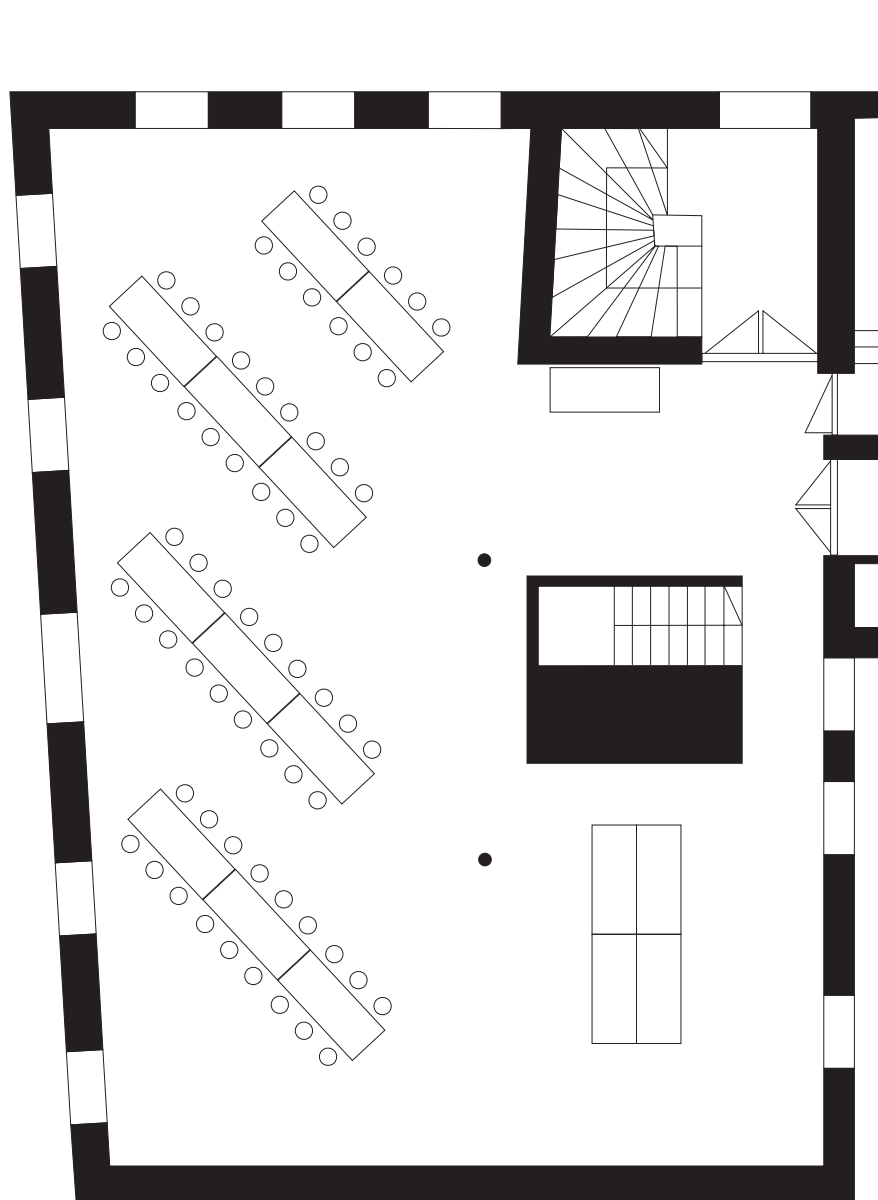

PÖYTÄJÄRJESTYS/BORDSARRANGEMANG

17

66 henkilöä/personer