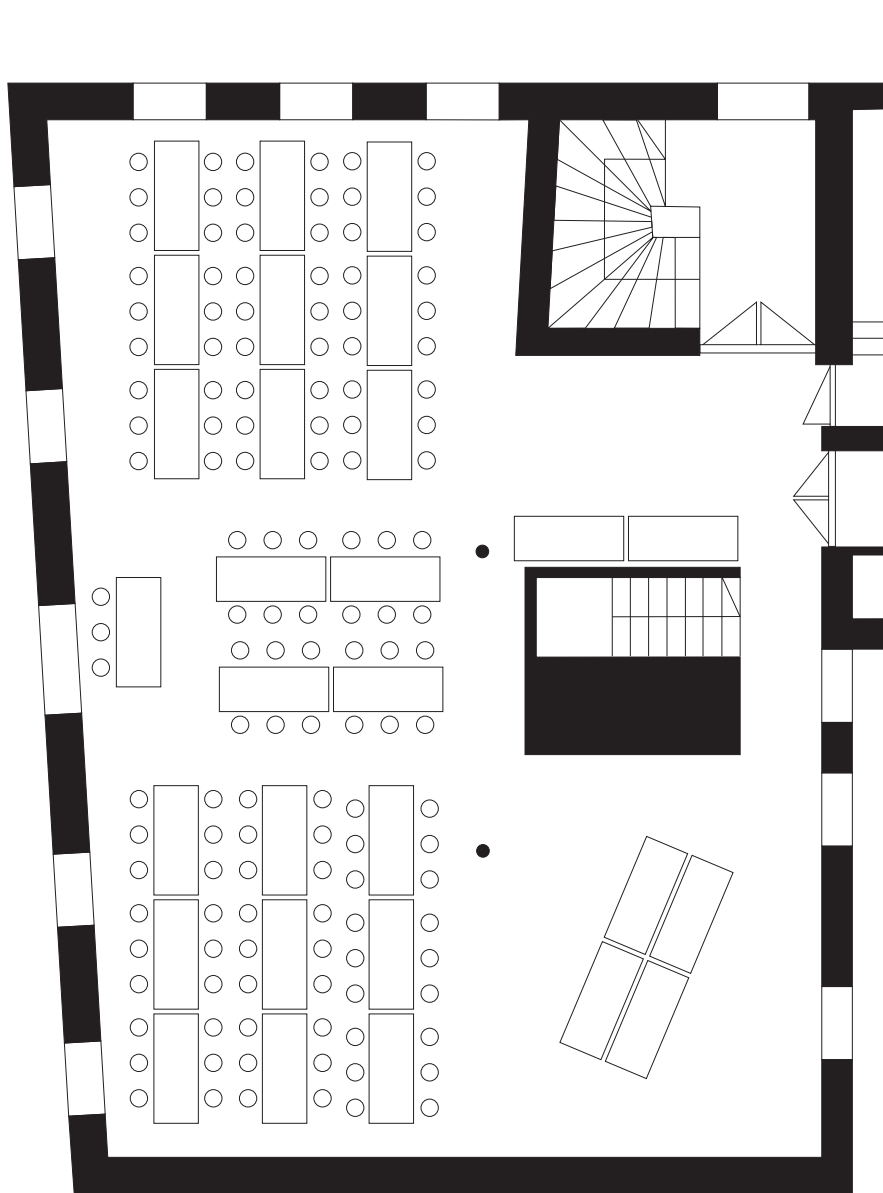

Turun Taidehallin JUHLASALI

Vanha Suurtori 5, Turku

Åbo Konsthall FESTSAL

Gamla Stortorget 5, Åbo

Pöydät/Bord:
180 × 70 cm
30 kpl/st

PÖYTÄJÄRJESTYS/BORDSARRANGEMANG

1

120 henkilöä/personer

PÖYTÄJÄRJESTYS/BORDSARRANGEMANG

2

120 henkilöä/personer

PÖYTÄJÄRJESTYS/BORDSARRANGEMANG

3

122 henkilöä/personer

PÖYTÄJÄRJESTYS/BORDSARRANGEMANG

4