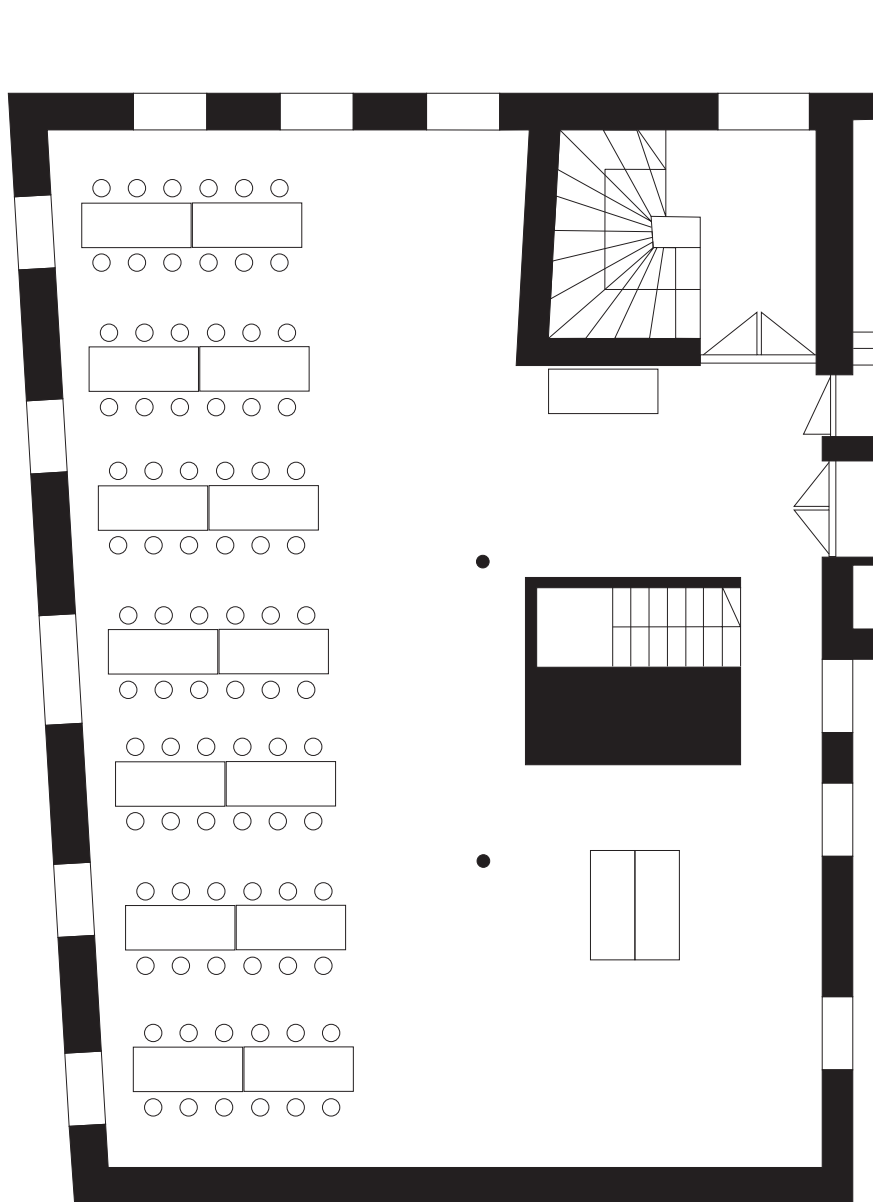

PÖYTÄJÄRJESTYS/BORDSARRANGEMANG

10

84 henkilöä/personer