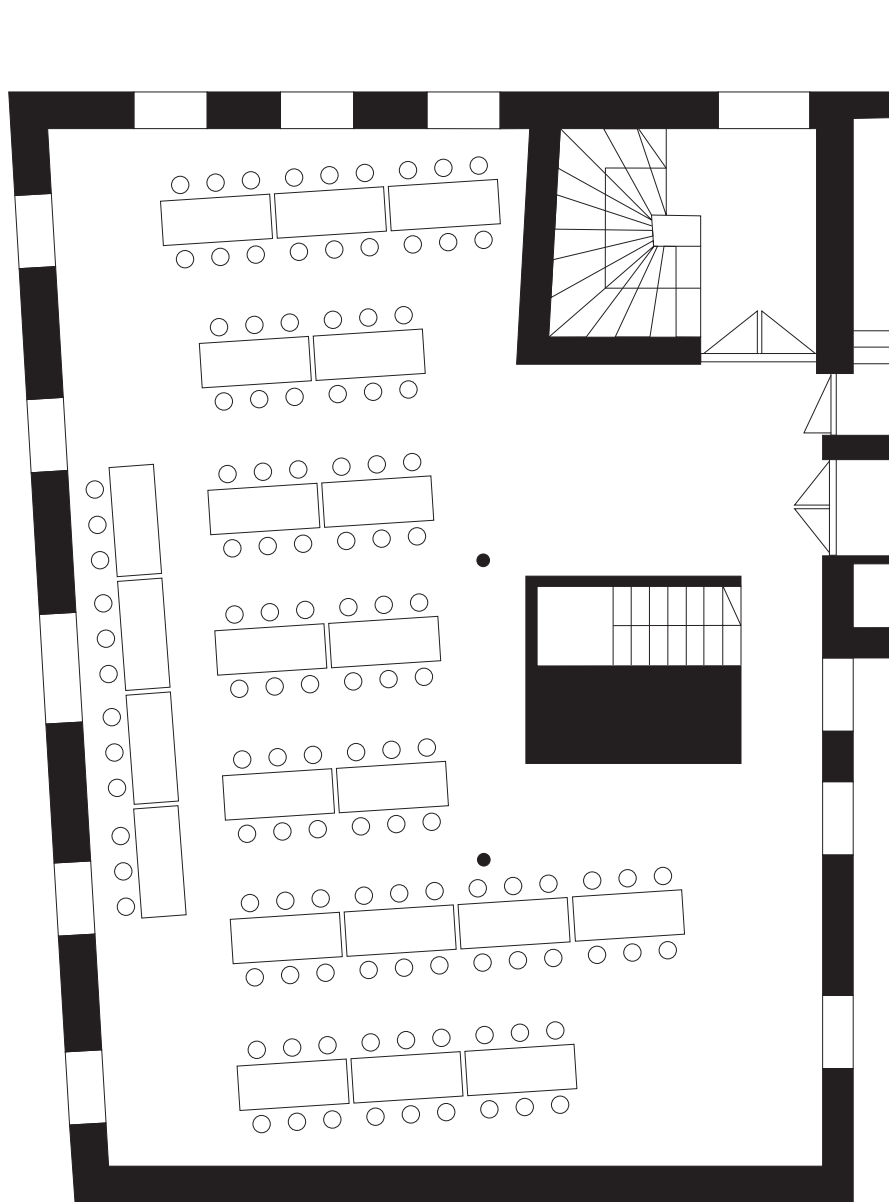

Turun Taidehallin JUHLASALI

Vanha Suurtori 5, Turku

Åbo Konsthall FESTSAL

Gamla Stortorget 5, Åbo

Pöydät/Bord:
180 × 70 cm
30 kpl/st

PÖYTÄJÄRJESTYS/BORDSARRANGEMANG

1

120 henkilöä/personer