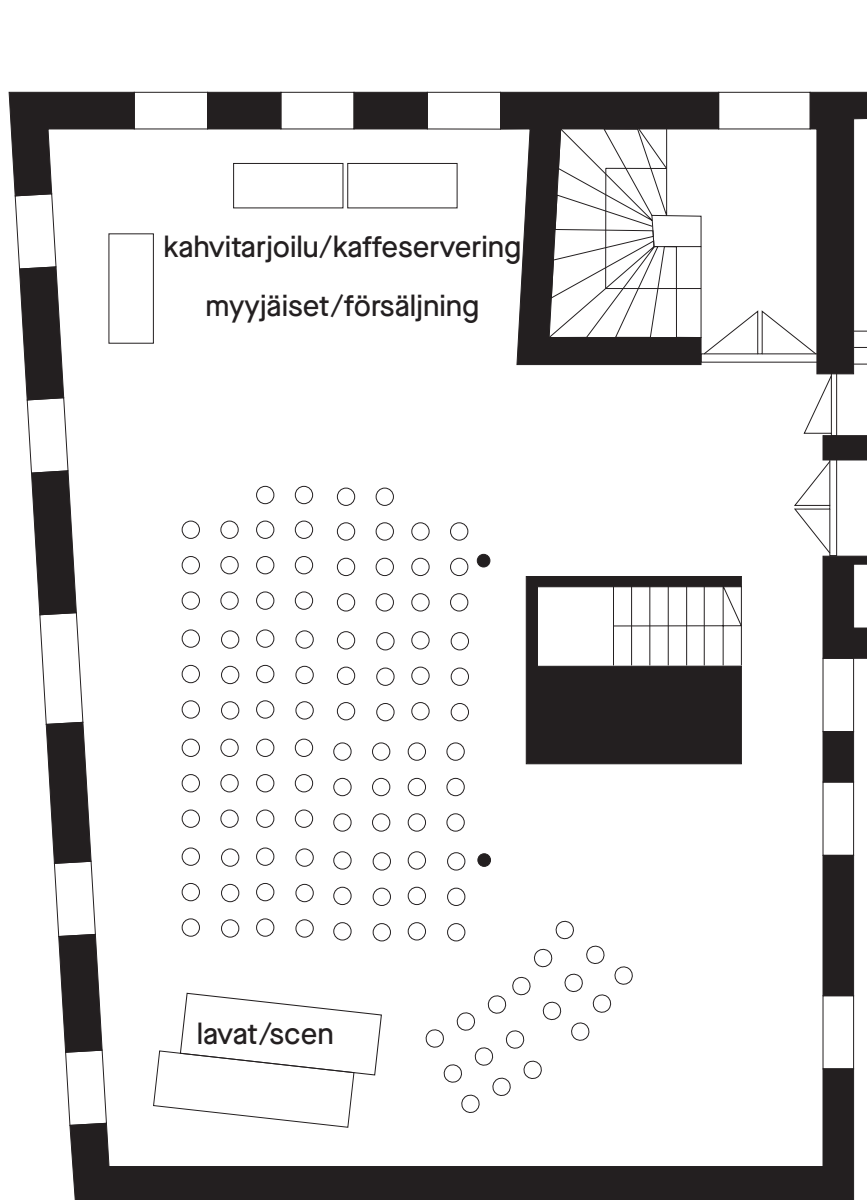

PÖYTÄJÄRJESTYS/BORDSARRANGEMANG

6

konsertti/konsert