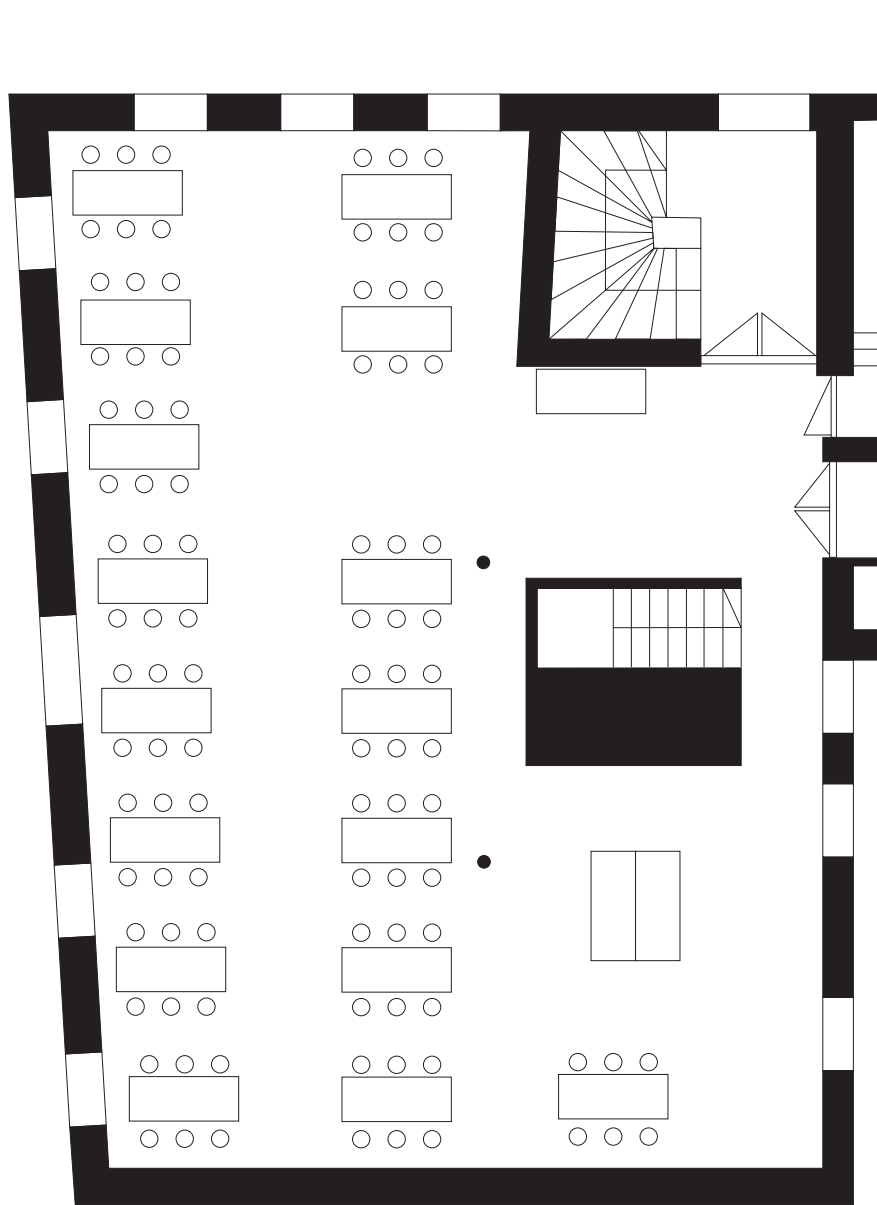

PÖYTÄJÄRJESTYS/BORDSARRANGEMANG

7

96 henkilöä/personer