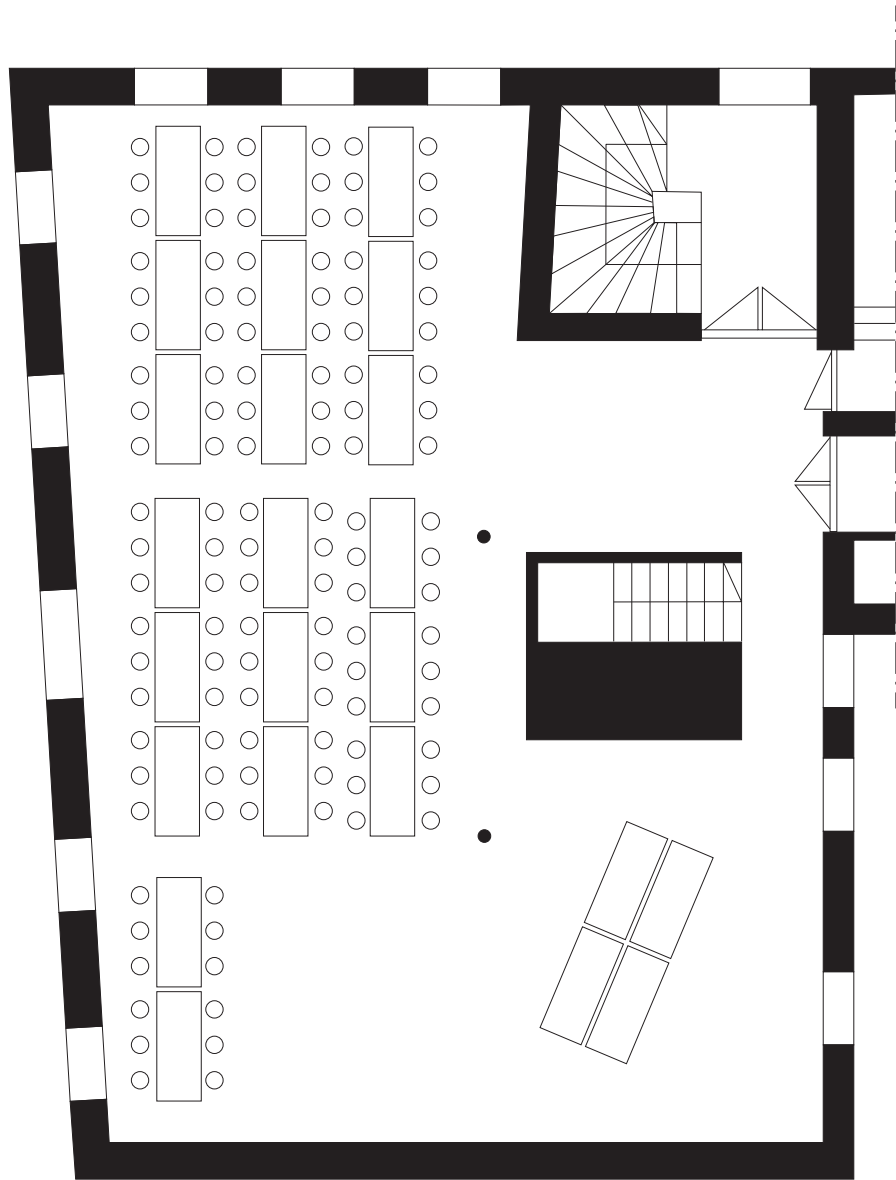

Turun Taidehallin JUHLASALI

Vanha Suurtori 5, Turku

Åbo Konsthall FESTSAL

Gamla Stortorget 5, Åbo

Pöydät/Bord:
180 × 70 cm
30 kpl/st

PÖYTÄJÄRJESTYS/BORDSARRANGEMANG

1

120 henkilöä/personer

PÖYTÄJÄRJESTYS/BORDSARRANGEMANG

2

120 henkilöä/personer

PÖYTÄJÄRJESTYS/BORDSARRANGEMANG

3

122 henkilöä/personer

PÖYTÄJÄRJESTYS/BORDSARRANGEMANG

4