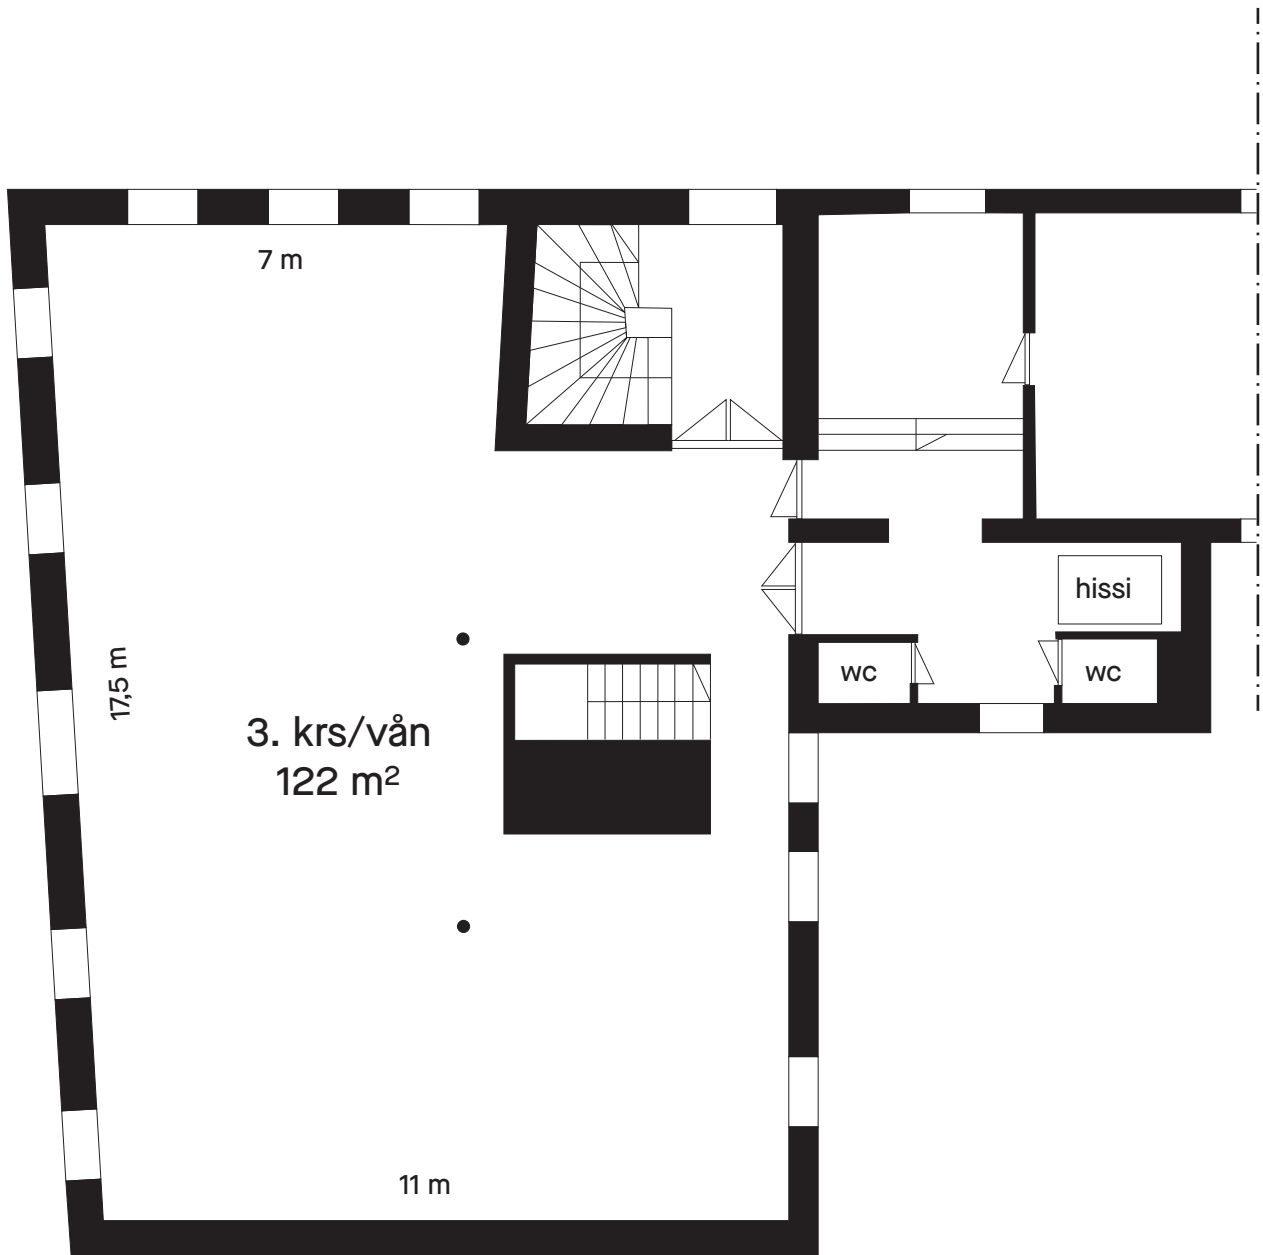

Turun Taidehallin JUHLASALI

Vanha Suurtori 5, Turku

Åbo Konsthall FESTSAL

Gamla Stortorget 5, Åbo

Pöydät/Bord:
180 × 70 cm
30 kpl/st

PÖYTÄJÄRJESTYS/BORDSARRANGEMANG

1

120 henkilöä/personer