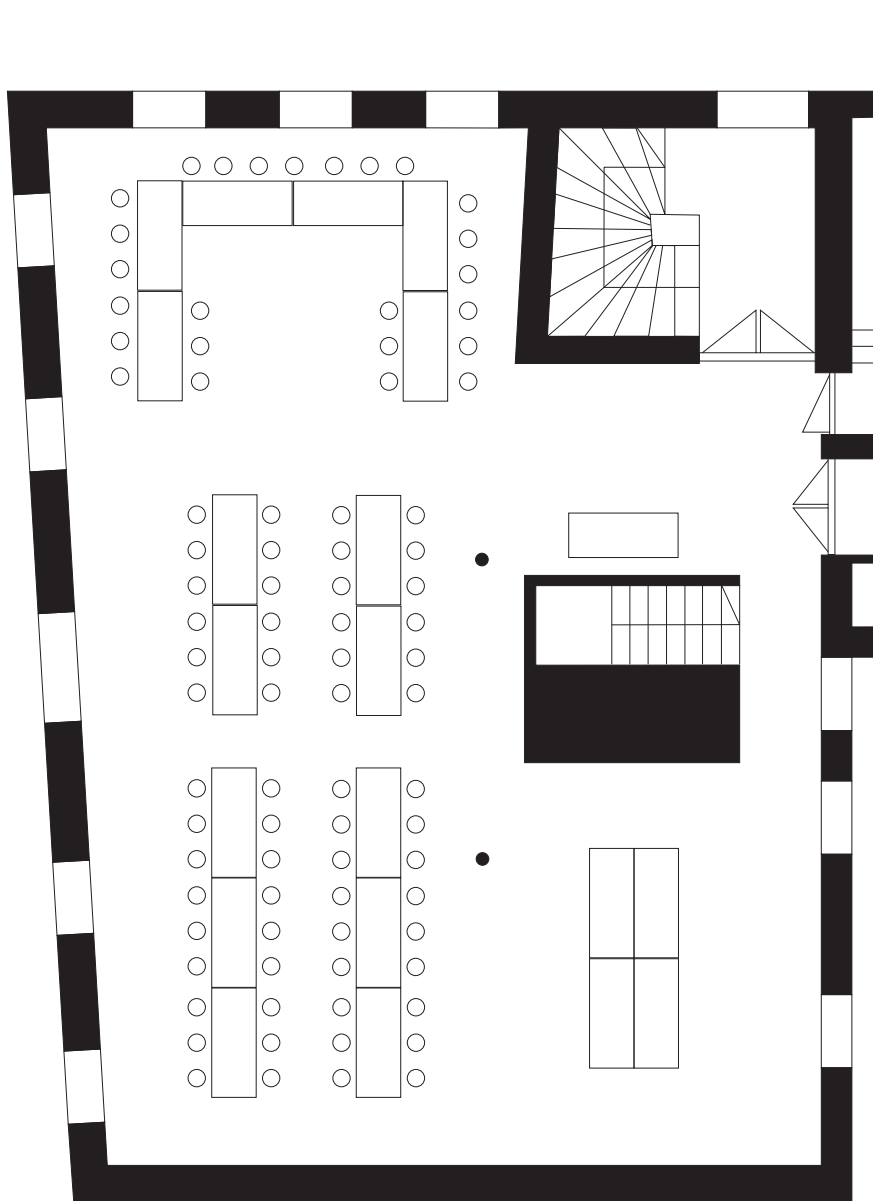

PÖYTÄJÄRJESTYS/BORDSARRANGEMANG

9

85 henkilöä/personer