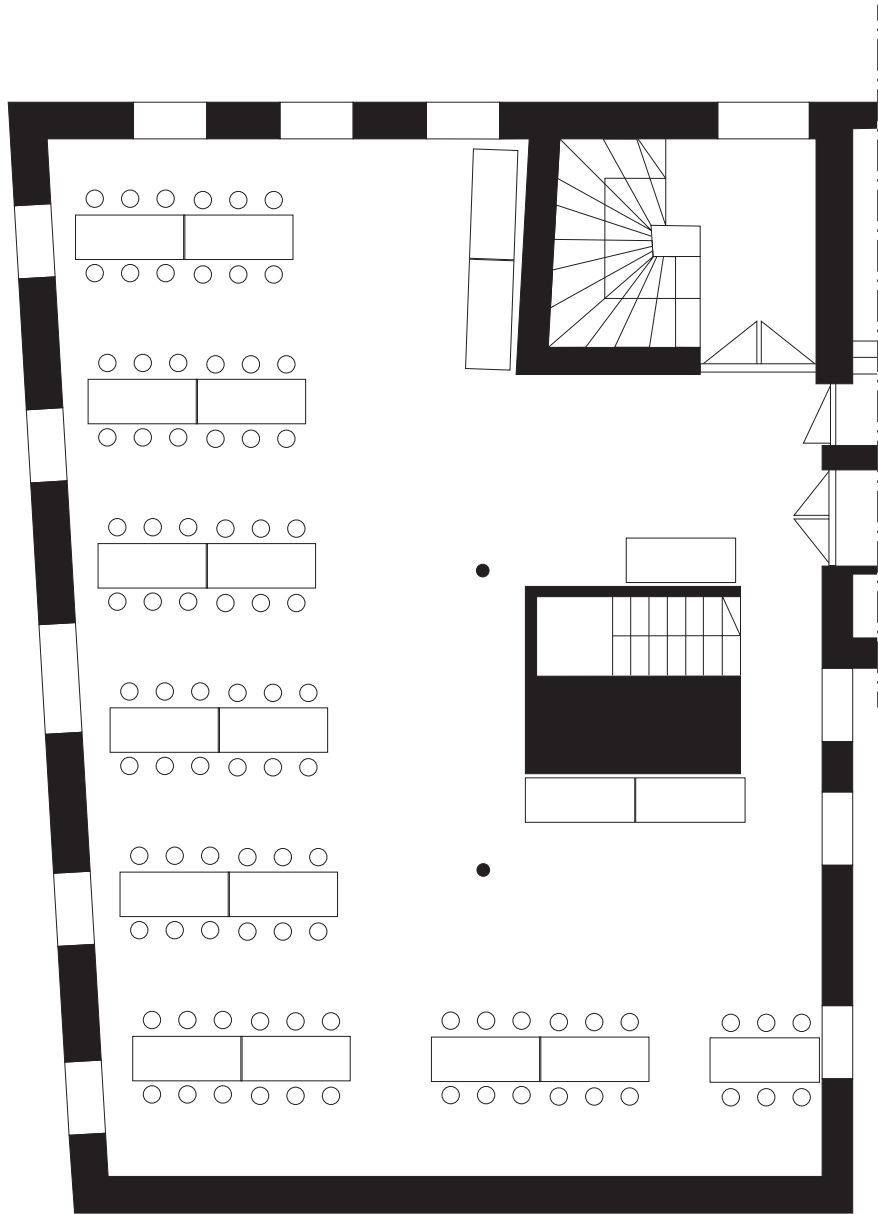

PÖYTÄJÄRJESTYS/BORDSARRANGEMANG

8

90 henkilöä/personer