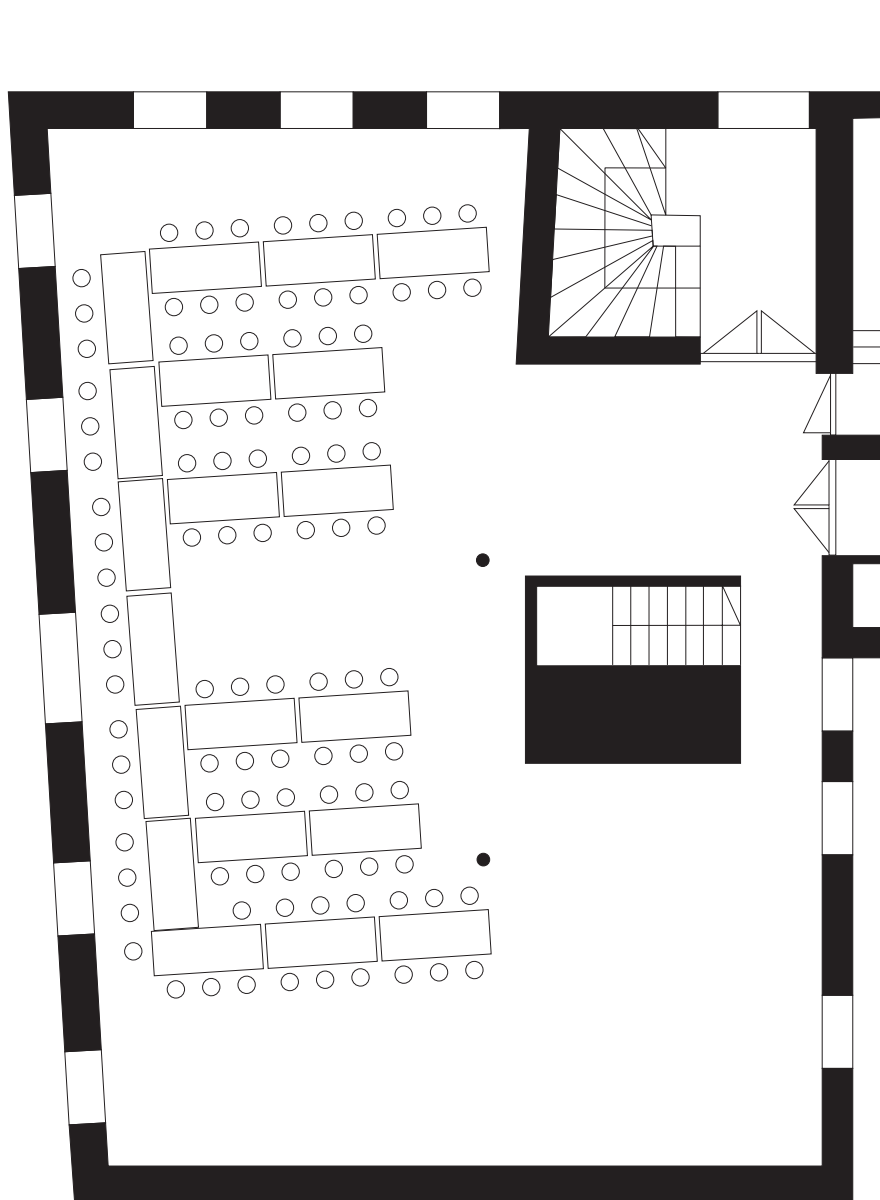

PÖYTÄJÄRJESTYS/BORDSARRANGEMANG

5

100 henkilöä/personer