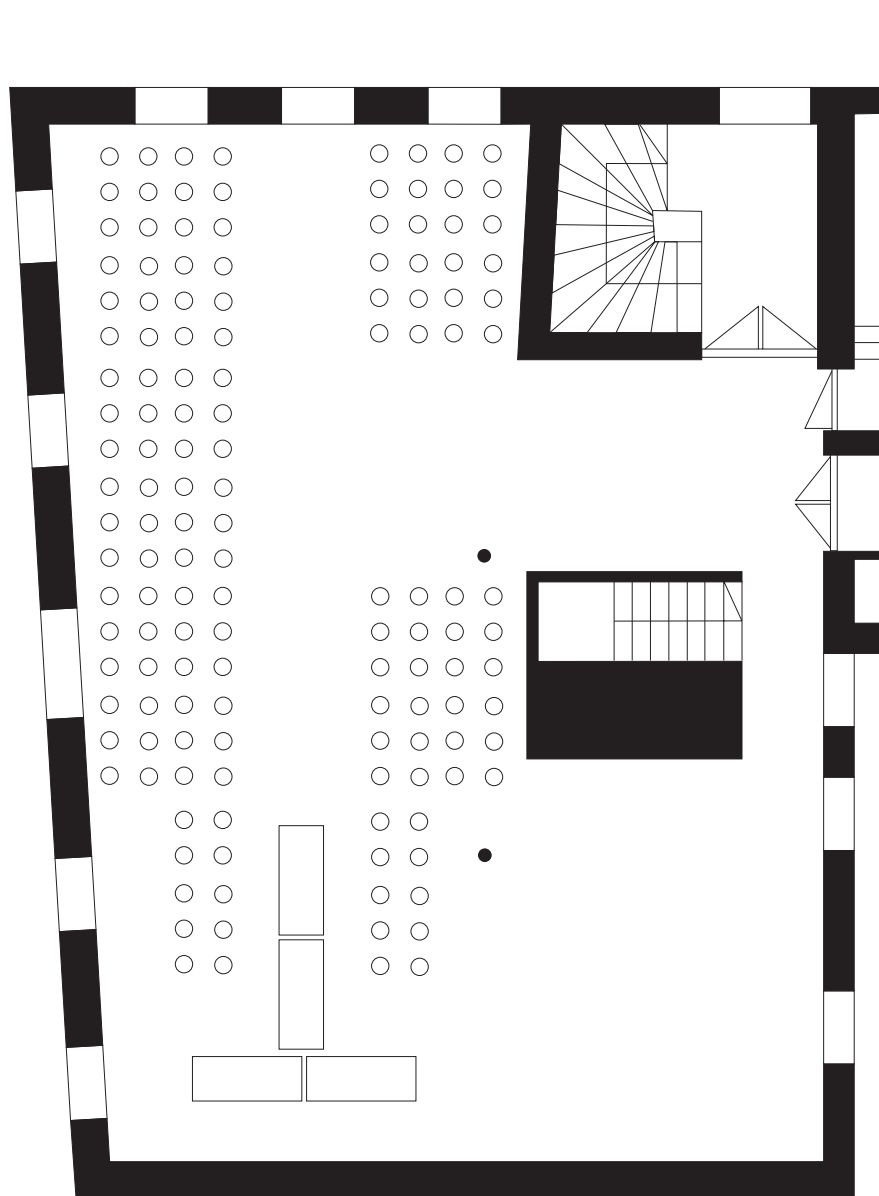

PÖYTÄJÄRJESTYS/BORDSARRANGEMANG

4

muotinäytös/fashion show