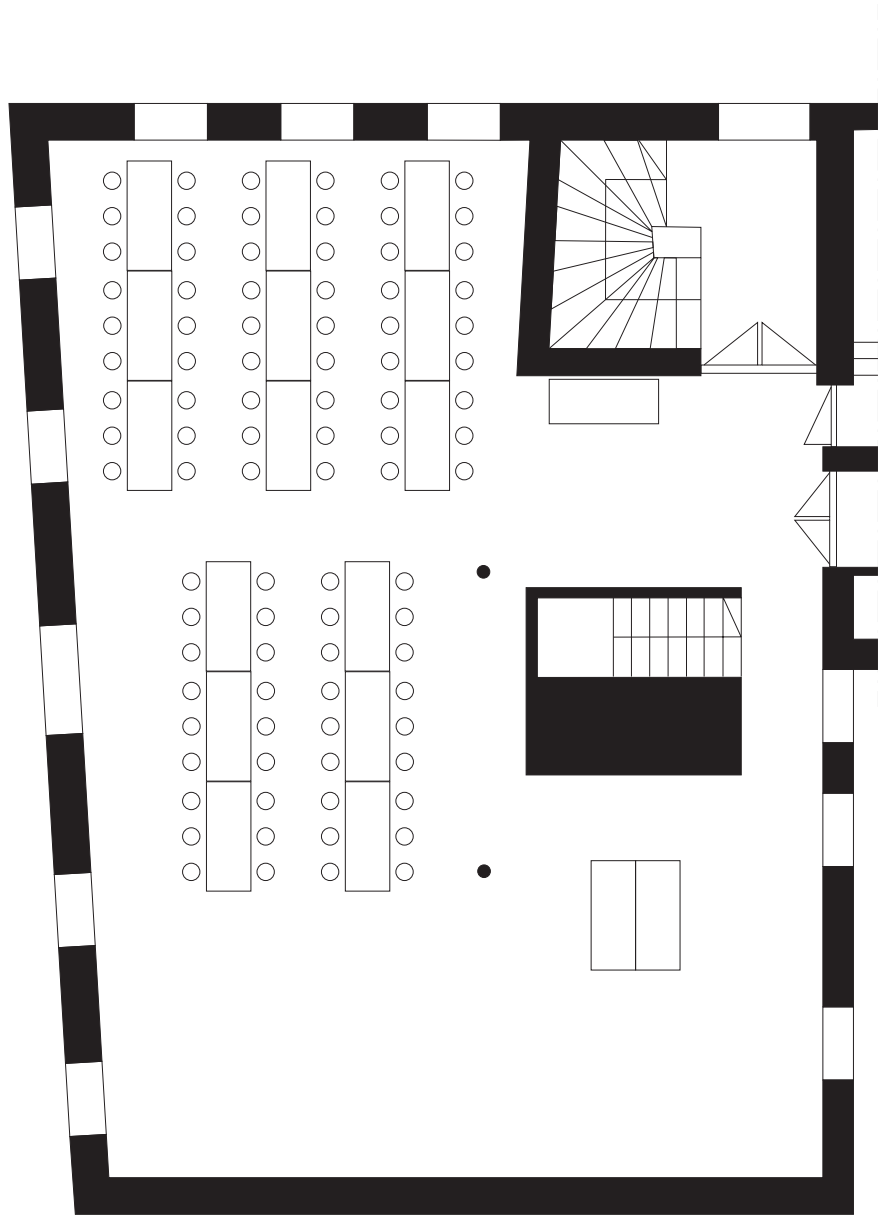

PÖYTÄJÄRJESTYS/BORDSARRANGEMANG

11

90 henkilöä/personer